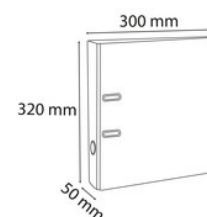

FICHE PRODUIT 53142E

EXACOMPTA
PARIS

Référence	53142E
Désignation	Classeur à levier Prem'Touch intérieur et extérieur en polypropylène - Dos 50mm - A4 maxi.
Marque	Exacompta
Couleur	Bleu
Format extérieur	320x300 mm
Format à classer	A4 MAXI 297x242
Dim. pièce (Lxlxh)	320 x 300 x 50 mm
Volume pièce	4,8 dm ³
Poids pièce	407 g
EAN pièce	3130630531425
Nombre d'unité par carton	10
Dim. carton (Lxlxh)	565 x 195 x 325 mm
Volume carton	35,807 dm ³
Poids carton	4 340 g
EAN carton	3130632531423
Nombre d'unité par palette	480
Dim. palette (Lxlxh)	1200 x 800 x 2130 mm
Volume palette	2 045 dm ³
Poids palette	249 600 g